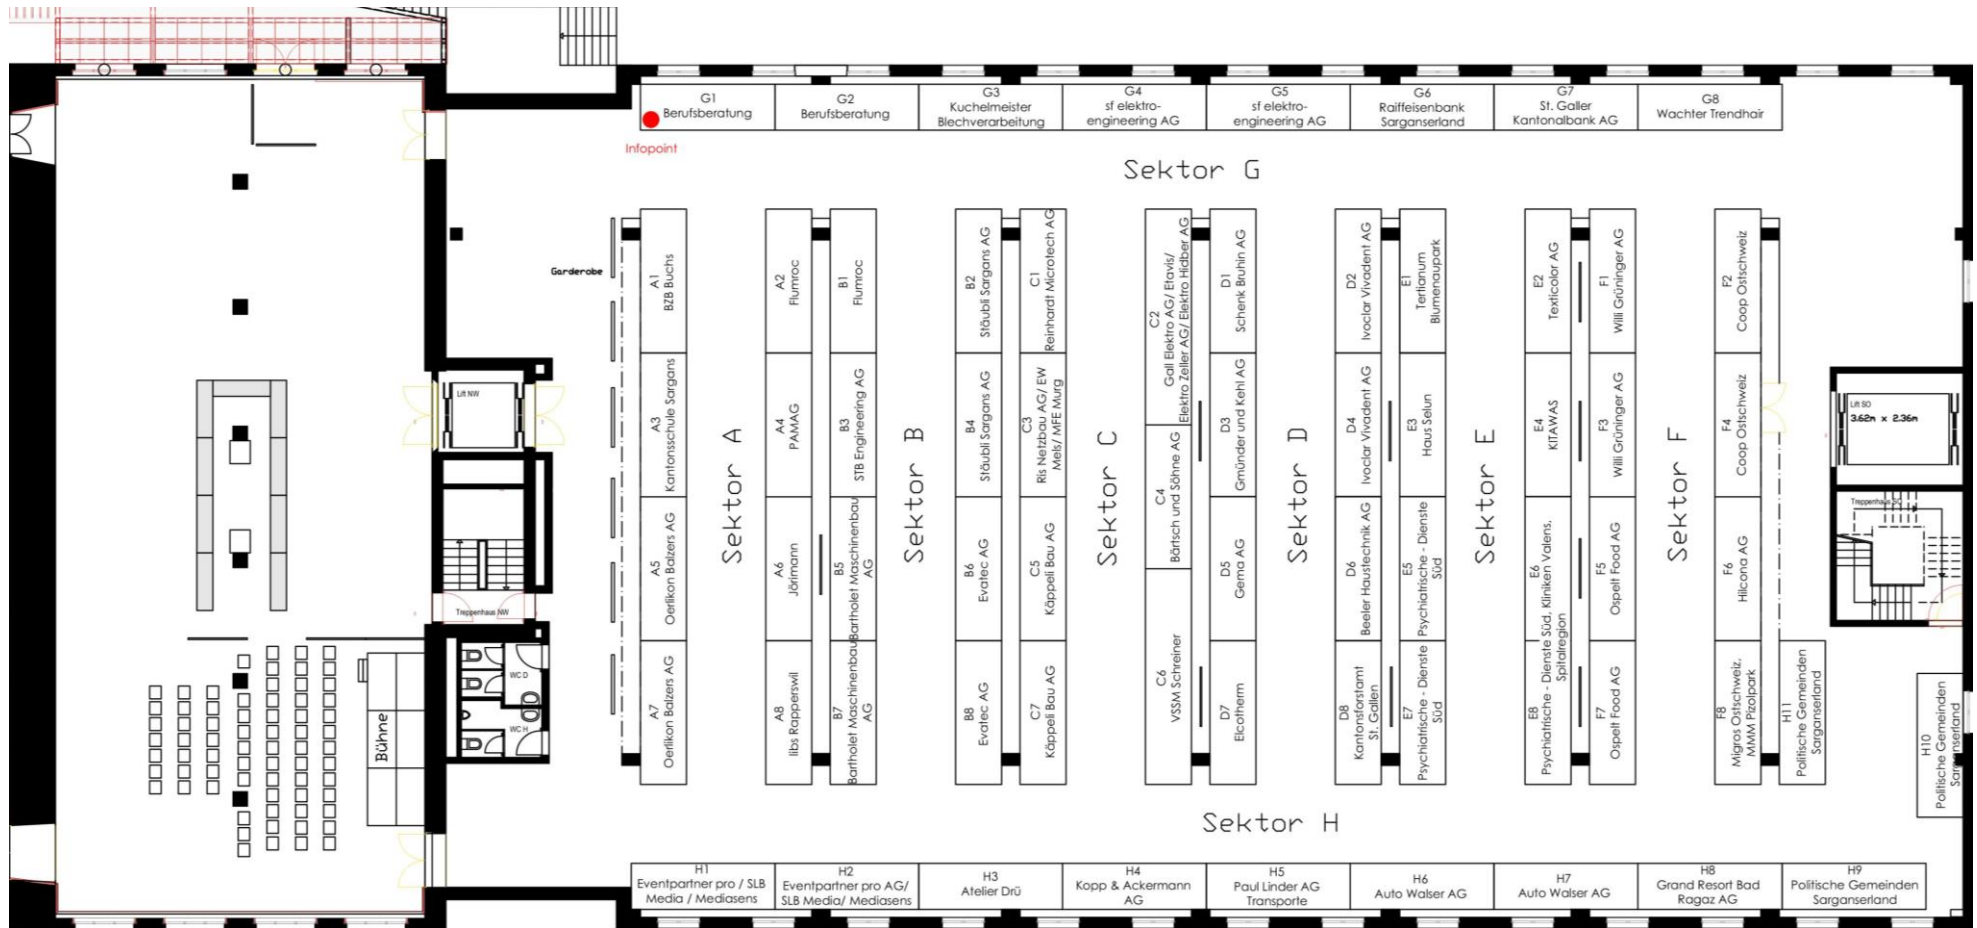

Hallenplan Berufswahlevent 2021

Farbliegende Namensschilder

Lernende	Berufsbildner/Lehrfirmen	Lehrpersonen	Ehrengäste	Organisationskomitee	Sicherheitsbeauftragter
----------	--------------------------	--------------	------------	----------------------	-------------------------